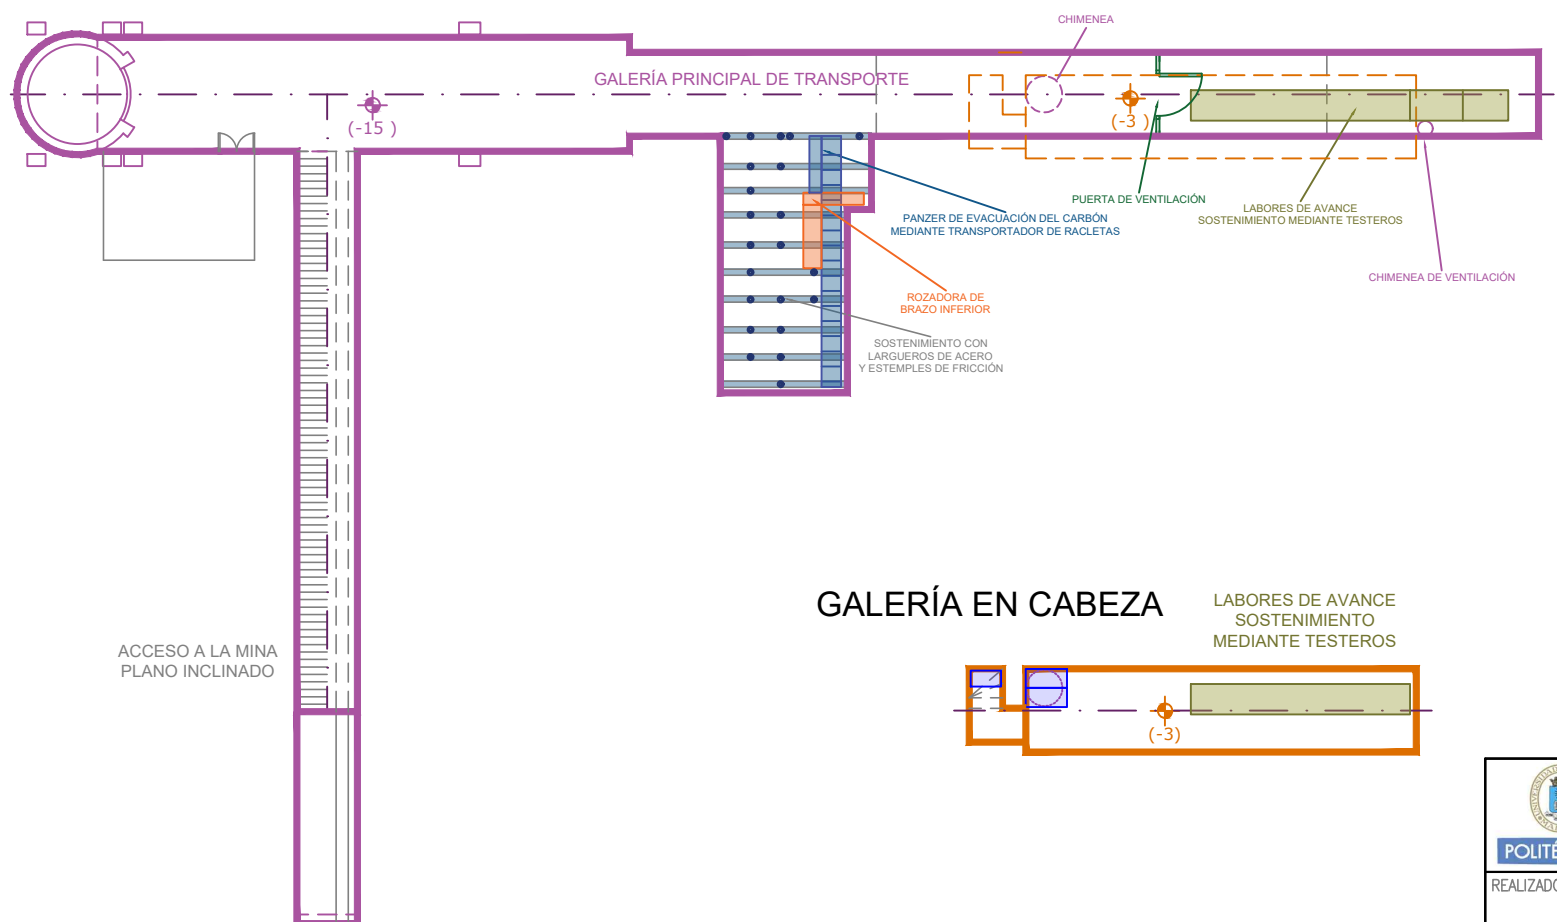

# VISTA LATERAL

# PLANTA

# PERSPECTIVA ISOMÉTRICA

<p>POLITÉCNICA</p>	<p>ESCUELA TÉCNICA SUPERIOR DE INGENIEROS DE MINAS Y ENERGÍA</p>	PROPIEDAD	PLANO
		UPM - ETSIME	MINA MUSEO MARCELO JORISSEN
REALIZADO POR:	FECHA:	ESCALA:	Nº:
OFICINA TÉCNICA	26/10/2019	1:250	1