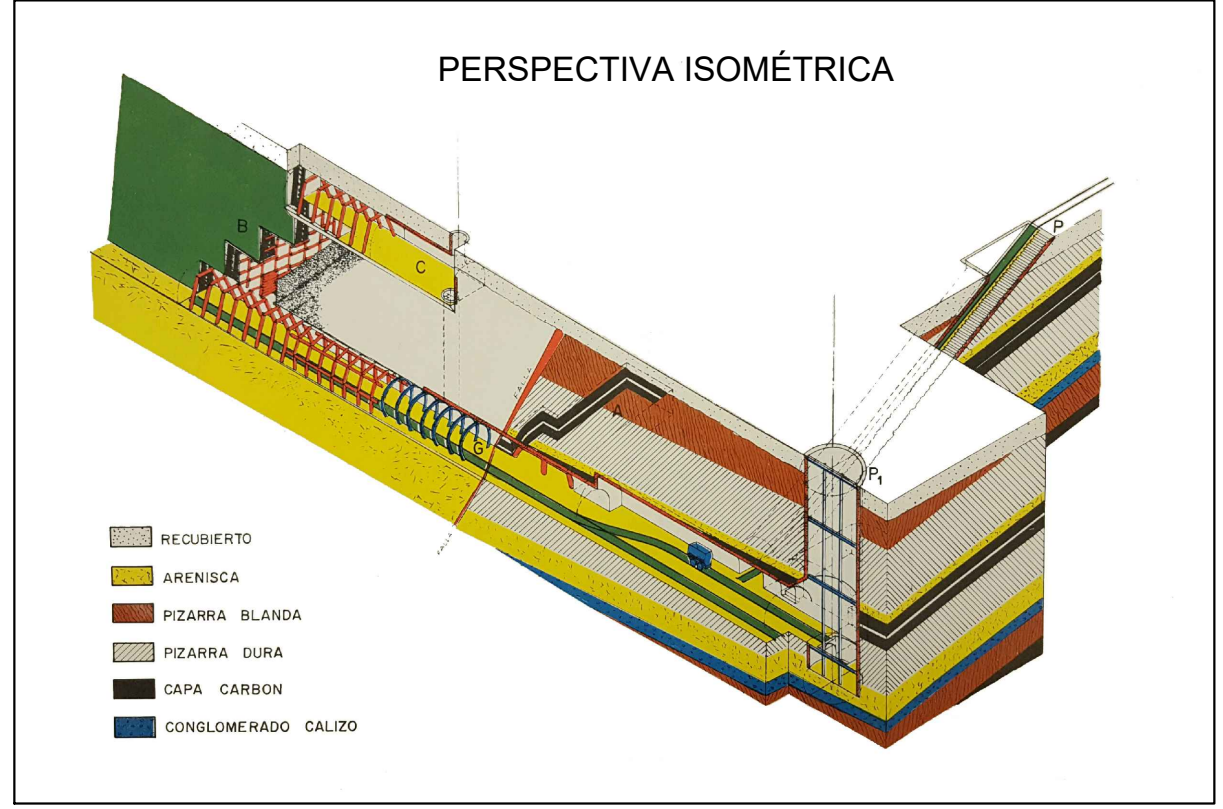

# VISTA LATERAL

# PLANTA

# PERSPECTIVA ISOMÉTRICA

<p>POLITÉCNICA</p>	<p>ESCUELA TÉCNICA SUPERIOR DE INGENIEROS DE MINAS Y ENERGÍA</p>	PROPIEDAD	PLANO
		UPM - ETSIME	MINA MUSEO MARCELO JORISSEN
REALIZADO POR:	FECHA:	ESCALA:	Nº:
OFICINA TÉCNICA	26/10/2019	1:250	1