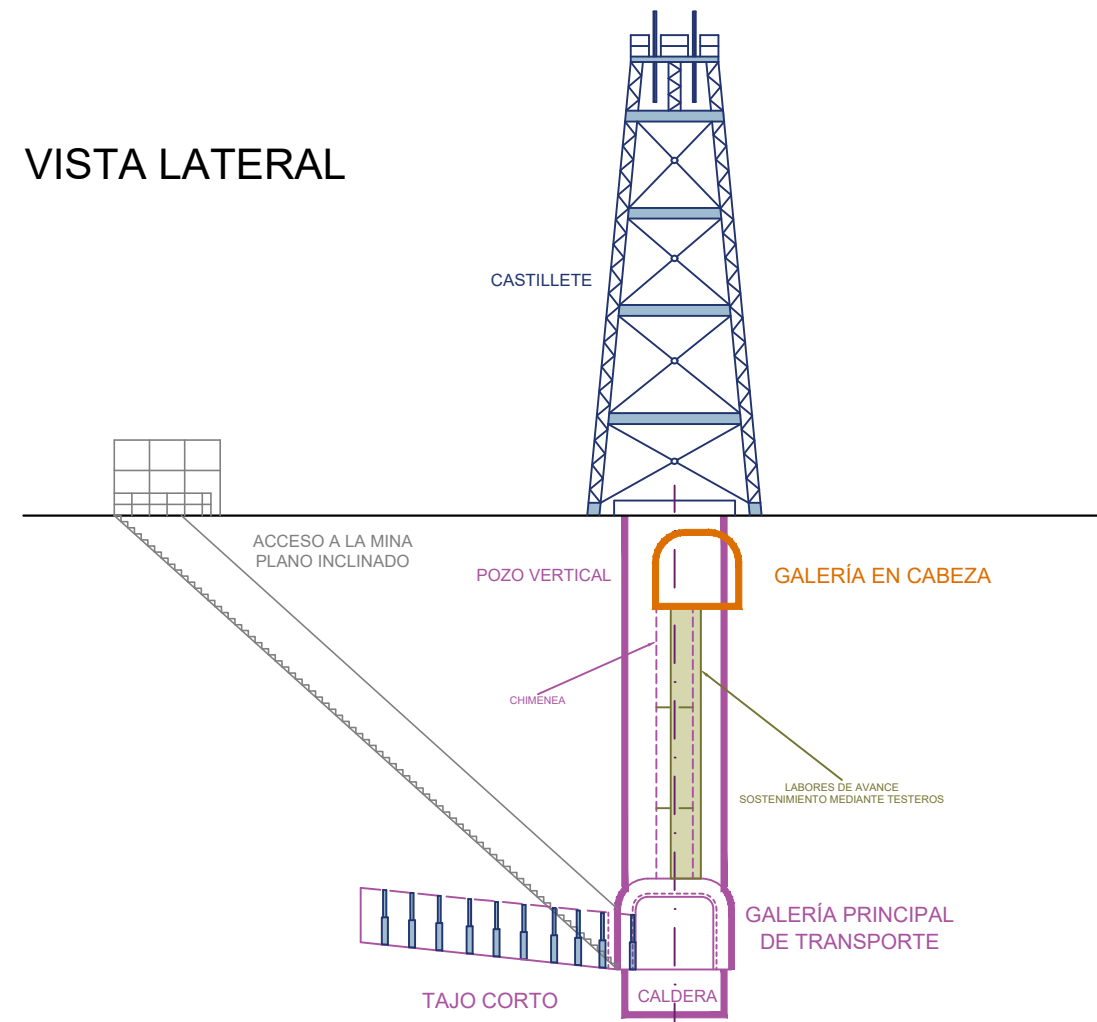

# VISTA LATERAL

# PLANTA

# PERSPECTIVA ISOMÉTRICA

<p>POLITÉCNICA</p>	<p>ESCUELA TÉCNICA SUPERIOR DE INGENIEROS DE MINAS Y ENERGÍA</p>	PROPIEDAD	PLANO
		UPM - ETSIME	MINA MUSEO MARCELO JORISSEN
REALIZADO POR:	FECHA:	ESCALA:	Nº:
OFICINA TÉCNICA	26/10/2019	1:250	1