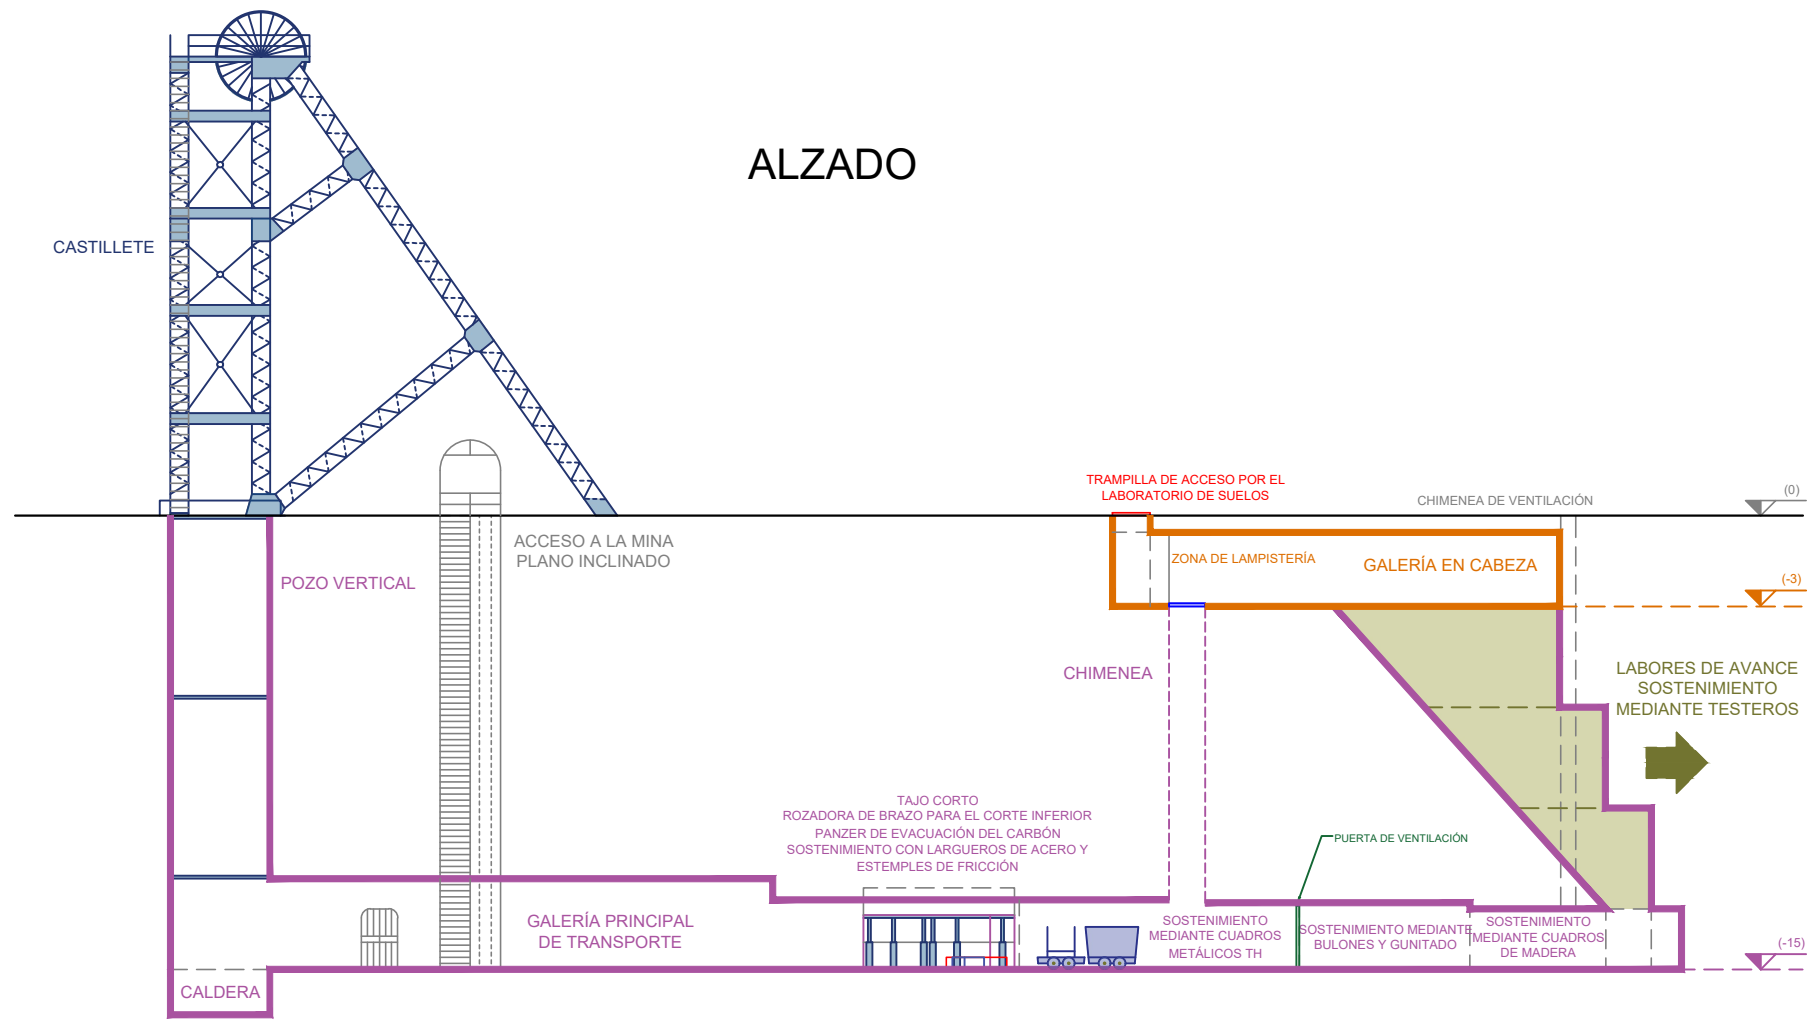

# VISTA LATERAL

# PLANTA

# PERSPECTIVA ISOMÉTRICA

<p>POLITÉCNICA</p>	<p>ESCUELA TÉCNICA SUPERIOR DE INGENIEROS DE MINAS Y ENERGÍA</p>	PROPIEDAD	PLANO
		UPM - ETSIME	MINA MUSEO MARCELO JORISSEN
REALIZADO POR:	FECHA:	ESCALA:	Nº:
OFICINA TÉCNICA	26/10/2019	1:250	1